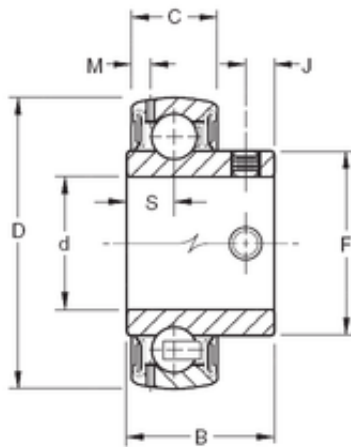

## 50,8 mm x 100 mm x 46,6 mm TIMKEN GYA200RRB Insert Bearings Spherical OD

Bearing No. GYA200RRB

Size	50.8x100x46.6 mm
Bore Diameter	50,8 mm
Outer Diameter	100 mm
Width	46,6 mm
d	50,8 mm
D	100 mm
B	46,6 mm
C	24 mm
F	69,8 mm
J	9,02 mm
M	4,9 mm
S	14,6 mm
Thread (G)	M10X1,5
Weight	0,58 Kg
Basic dynamic load rating (C)	48 kN

GYA200RRB Bearing 2D drawings and 3D CAD models